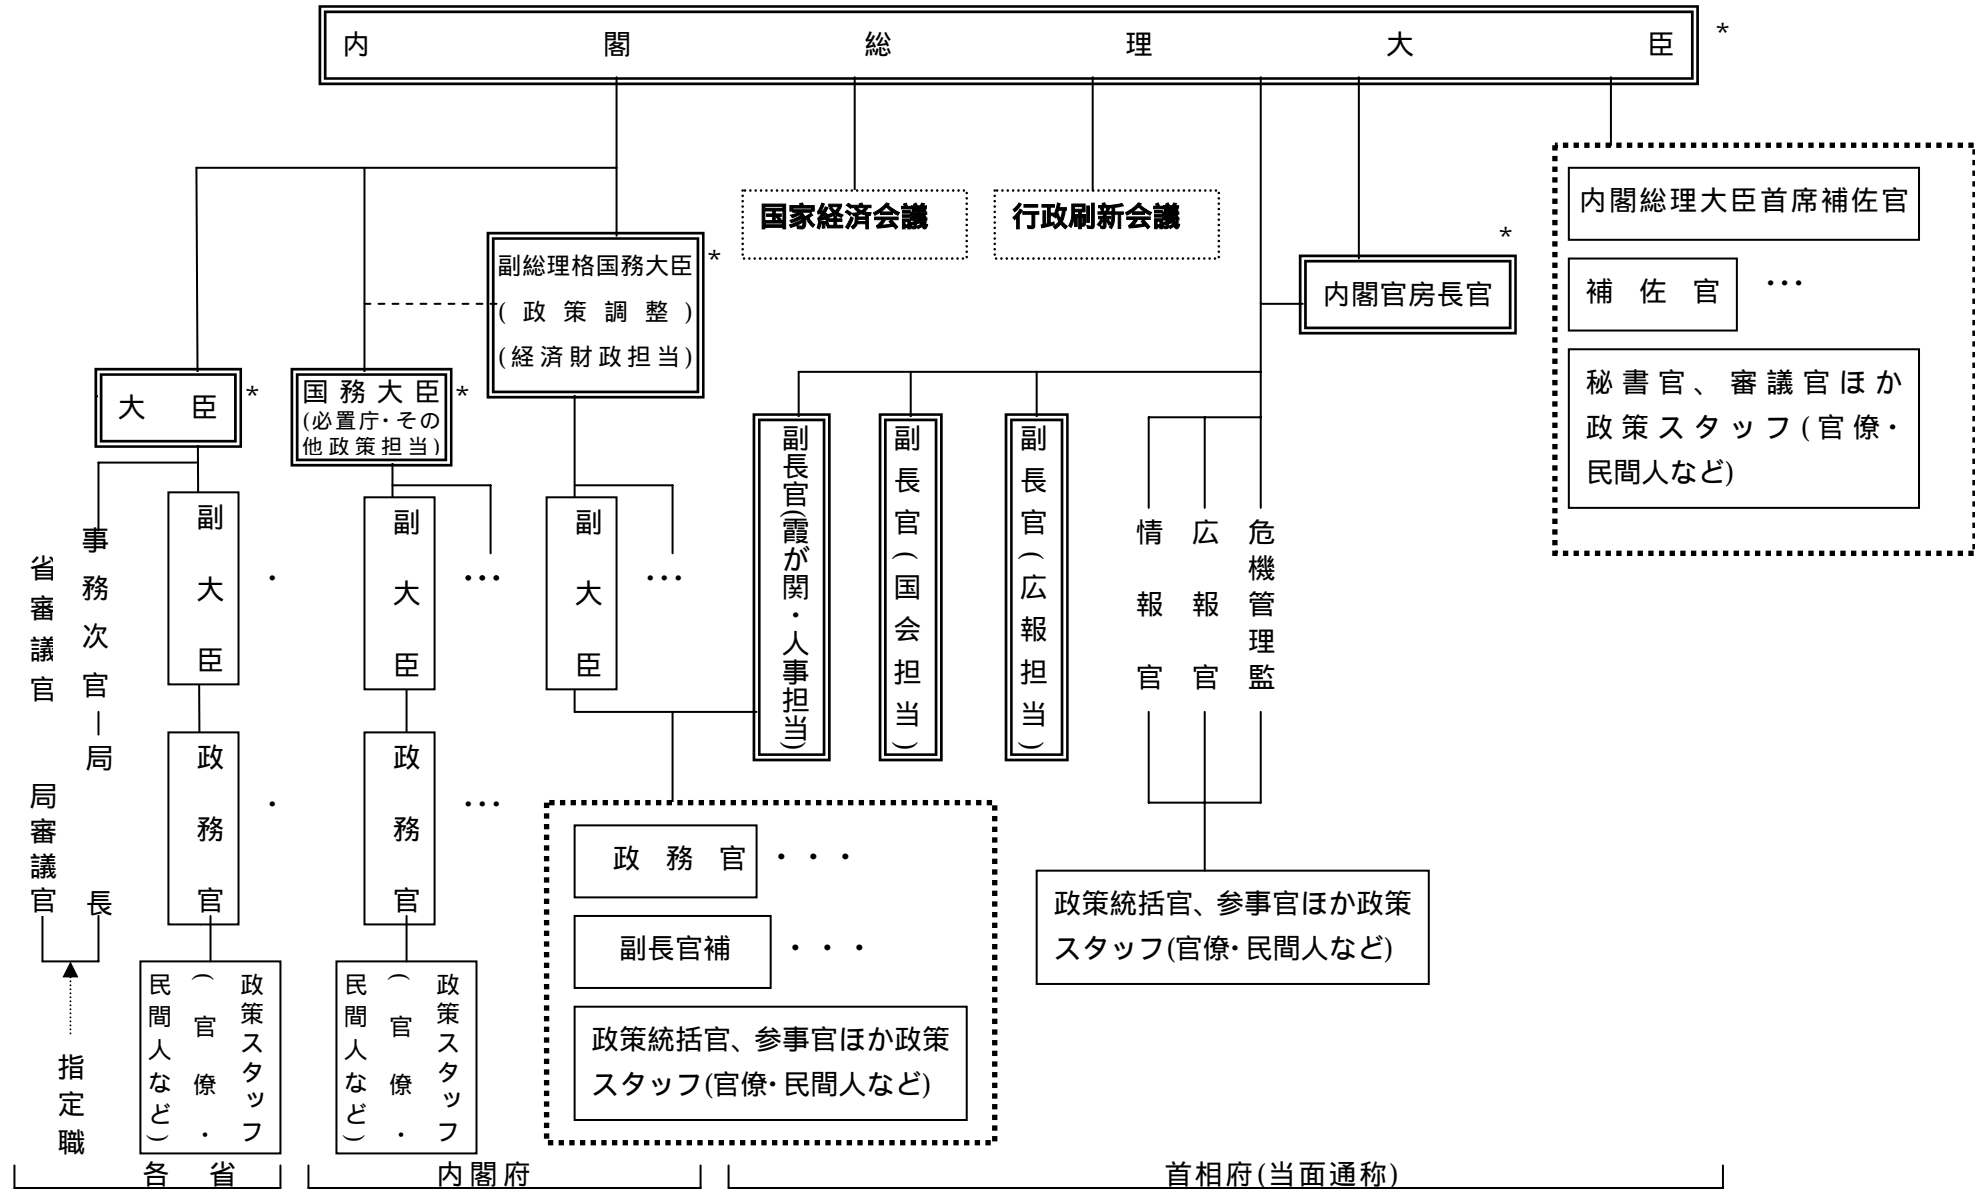

民主党政権模式図

(注) は閣議に出席、* は政府与党首脳会議メンバー（大臣は5名程度）。副大臣、副長官、事務次官で、閣議前に副大臣等会議（が議長）を開催する。